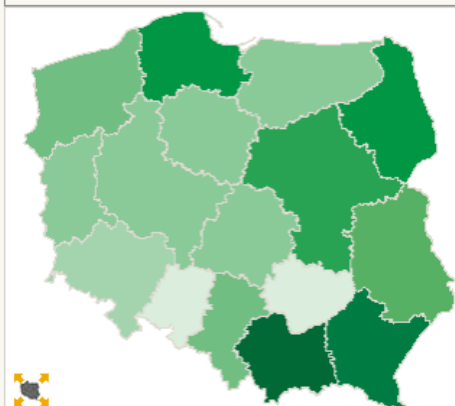

Liczba osób, które wzięły udział w głosowaniu do godz. 13:00

Polska ...

Polska

Statystyka, stan na 04.07.2010

Liczba mieszkańców: **38031070**
 Powierzchnia: **312685 km2**
 Zaludnienie: **121 os./km2**

Statystyka w wyborach

Liczba obwodów: **25505**
 Liczba obwodów z których spłynęły dane: **25498**
 Liczba uprawnionych do głosowania: **30167859**
 Liczba wydanych kart: **8032431**

26.63%

brak	22.67%	23.44%	24.21%	24.98%	25.75%	26.52%	27.29%	28.06%	28.83%	29.60%
danych	23.43%	24.20%	24.97%	25.74%	26.51%	27.28%	28.05%	28.82%	29.59%	30.37%